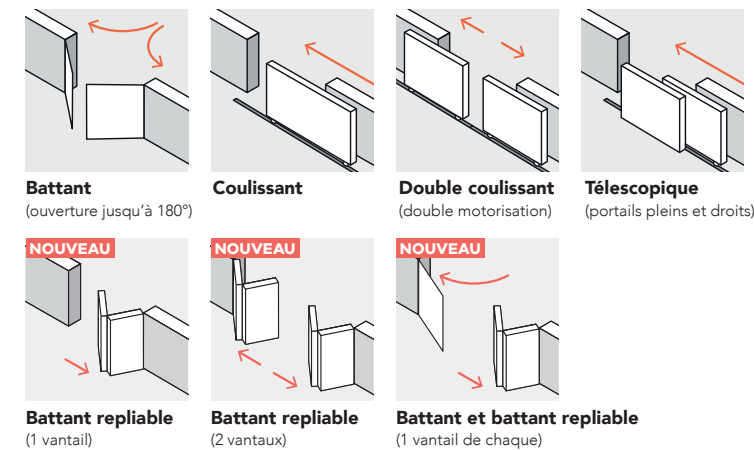

GUIDE TECHNIQUE EVOLYS

DÉCOUVREZ
TOUS NOS MODÈLES
voir pages 68 à 74.

Les portails de la gamme EVOLYS font l'objet d'une fabrication sur-mesure qui s'adapte à toutes les configurations de vos projets. Ils peuvent être employés en neuf ou en rénovation. Assemblage par tenons et mortaises traditionnel et visserie inox. Leur cintrage est calculé en fonction de la largeur du portail.

LES +

QUALITÉ LONGUE DURÉE

- Portails sur-mesure en aluminium, un matériau léger et robuste.
- Montants et traverses de 5 à 7 chambres.
- Assemblage par tenons et mortaises et visserie inox.
- Jusqu'à 5 m entre piliers et 2,5 m en hauteur.
- Renforts dans les traverses pour la motorisation (portails battants).

ADAPTÉ AU TERRAIN EN PENTE

- Portails trapèzes pour le suivi des rues en pente.
- Relevage de pente pour les accès de la propriété en montée.
- Ouverture jusqu'à 180°.
- Notre bureau d'études intégré vous apporte la solution technique parfaitement adaptée à votre pente, en neuf ou en rénovation dans 99,99% des cas !

SÉCURITÉ ET CONFORT

- Ouverture et fermeture du portail sans descendre de la voiture. Un confort d'utilisation et une sécurité supplémentaire pour les entrées en bordure de route.
- Verrouillage du portail dès la fermeture totale (portails motorisés).
- Cellule de détection d'obstacles (portails motorisés).
- Le duo portail et clôture sécurise la propriété et préserve l'intimité.
- Le portillon facilite les utilisations piétonnières.
- Conforme à la norme CE : EN-13241-1.

ESTHÉTISME