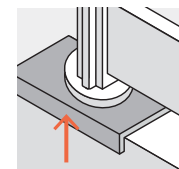

Couvertine