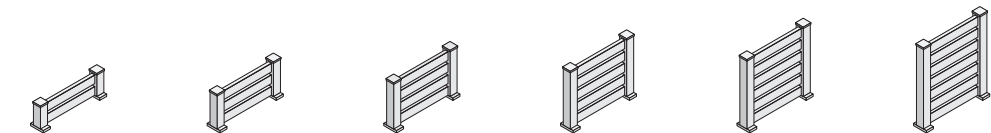

CARACTÉRISTIQUES (EN MM)	MAESTRIA CLÔTURE-CLAUSTRA AJOURÉE					
	2 LAMES	3 LAMES	4 LAMES	5 LAMES	6 LAMES	7 LAMES
HAUTEUR	505	755	1005	1255	1505	1755
LARGEUR MAX. (ENTRAXE POTEAU)	2500	2500	2500	2500	2500	1800

JOUR DE 50 MM ENTRE CHAQUE LAME