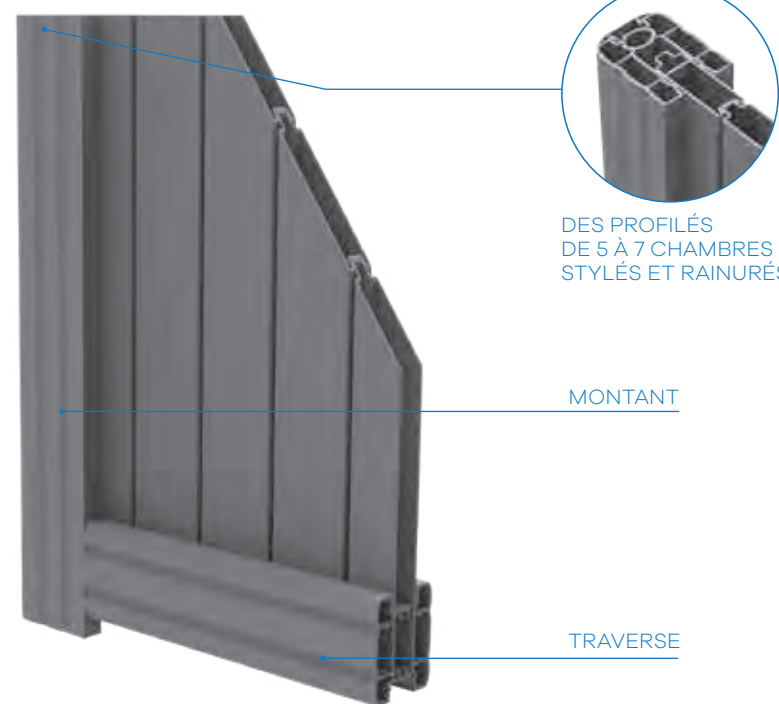

SÉCURITÉ ET CONFORT

- Ouverture et fermeture du portail sans descendre de la voiture. Un confort d'utilisation et une sécurité supplémentaire pour les entrées en bordure de route.
- Verrouillage du portail dès la fermeture totale (portails motorisés).
- Cellule de détection d'obstacles (portails motorisés).
- Le duo portail et clôture sécurise la propriété et préserve l'intimité.
- Le portillon facilite les utilisations piétonnières.
- Conforme à la norme CE : EN-13241-1.

ESTHÉTISME

- Des couleurs thermolaquées garanties 10 ans, LABEL QUALIMARINE et QUALICOAT classe 2.
- 46 couleurs préférentielles et 12 couleurs sablées (retrouvez toutes les couleurs pages 64 et 65).
- Bicoloration et couleur personnalisable.
- Sublimation ton bois.
- Portillons et clôtures coordonnés.
- Couvertines thermolaquées pour la réfection des murets.
- Claustres coordonnés avec le portail Evolys Carroussel.
- Les portails Evolys Créativ permettent des décors sur-mesure (étude de votre projet par notre bureau d'étude) et se coordonnent avec nos portes d'entrée.
- Boîte aux lettres standard et colis box couleur portail.
- Numéro de maison en Alunox®.

L'OSSATURE

MONTANT

TRAVERSE

PORTAILS DROITS ET FORME V :

Double battée et bouchon de finition plat.

PORTAILS CINTRÉS :

Double battée et bouchon de finition chapeau de gendarme.

CHOISISSEZ VOTRE MODÈLE

Selon la configuration de votre entrée extérieure et vos souhaits, GYPASS propose de nombreuses options de personnalisation de votre portail. Vous avez également la possibilité de choisir la taille des vantaux (égaux ou non), et définir si le vantail de service le plus approprié pour votre projet sera celui de droite ou de gauche.

LE TYPE D'OUVERTURE

Chaque portail s'adapte en version battant, coulissant et double coulissant en manuel ou motorisé. Les portails pleins et droits s'adaptent en version coulissant télescopique.

Portail battant : Motorisation à bras ou invisible dans les montants.

Portail coulissant : Rail de guidage inox pour les 3 types d'ouverture coulissante.

Portail battant repliable : Portail pliant à 1 ou 2 vantaux.