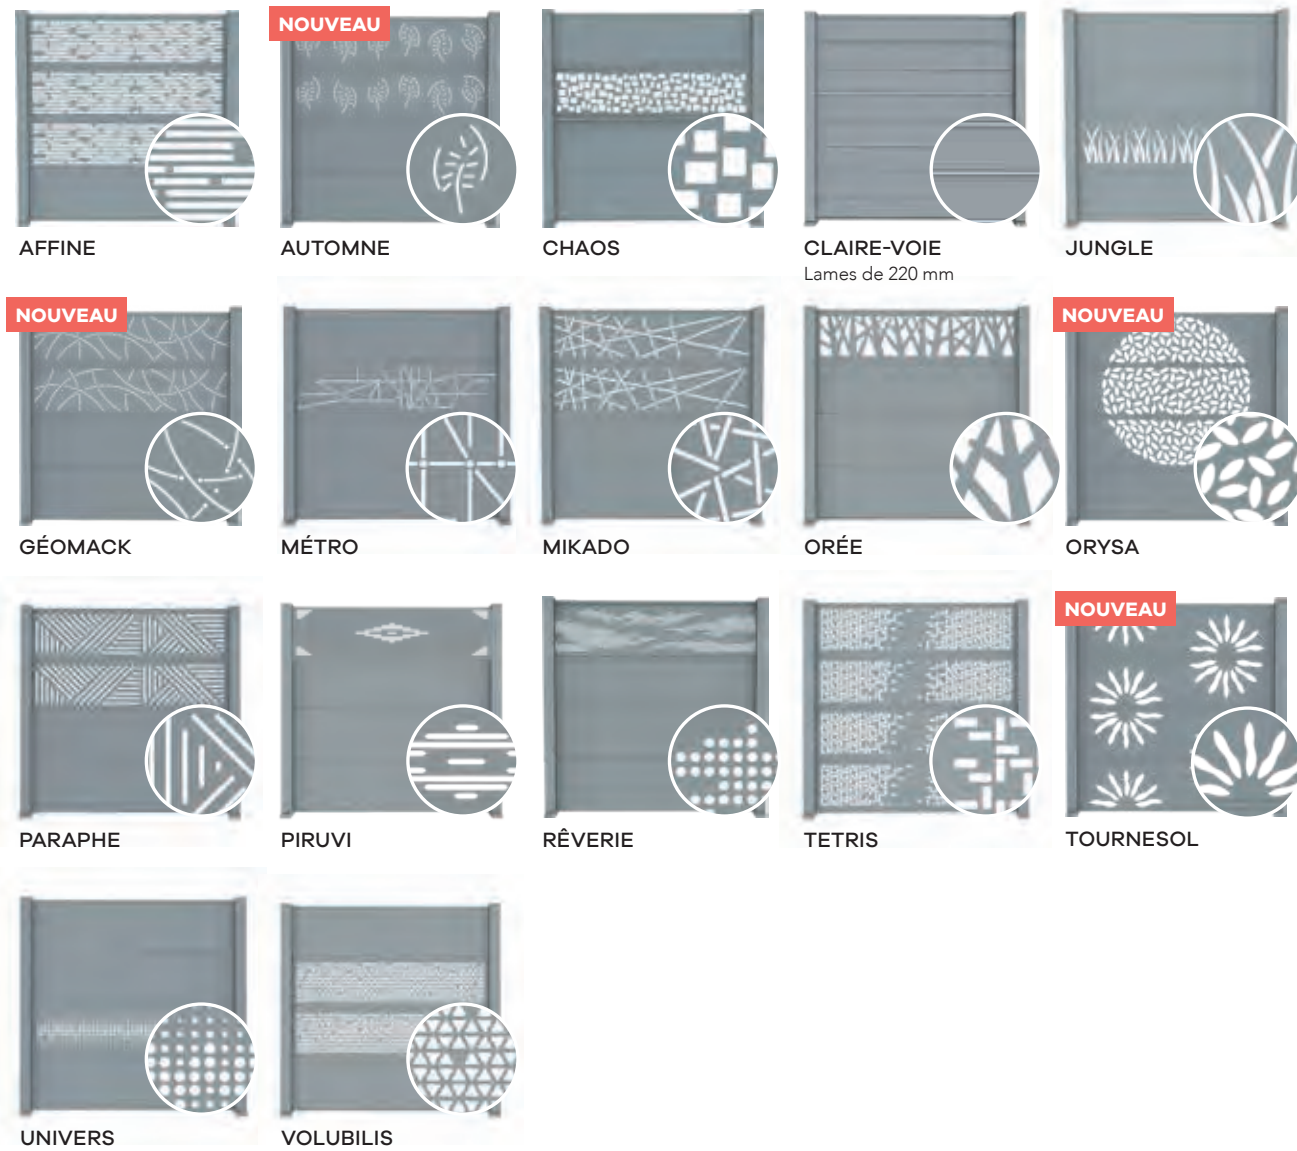

# CLAUSTRAS VITRÉS

Changement de matière pour cette nouvelle collection composée de panneaux tout en verre. L'aspect esthétique a été particulièrement soigné pour conserver l'intimité des personnes tout en créant des effets de transparence et de lumière.

## ^ GALÉGA

Claustra 1/2 vitré  
(verre trempé 8 mm clair et dépoli)  
et 1/2 plein.

# CLAUSTRAS NOS MODÈLES

Délimiter un espace, dessiner des volumes, se protéger du vent ou créer une zone d'intimité, les claustras GYPASS investiront avec bonheur vos jardins... Ils se composent de panneaux en aluminium pleins, ajourés ou à claire-voie que l'on positionne selon ses envies pour créer son propre décor.

## CLAUSTRAS PLEINS, AJOURÉS OU À CLAIRES-VOIE