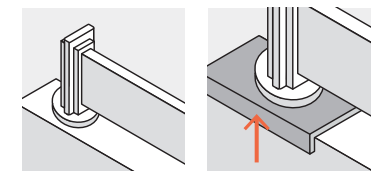

Clôture

Couvertine

LA POSE

Si vous choisissez un portail battant, 4 styles de pose sont disponibles. Au-delà de l'esthétisme, vous pourrez donc choisir la pose qui conviendra le mieux à votre espace et à votre largeur d'ouverture.