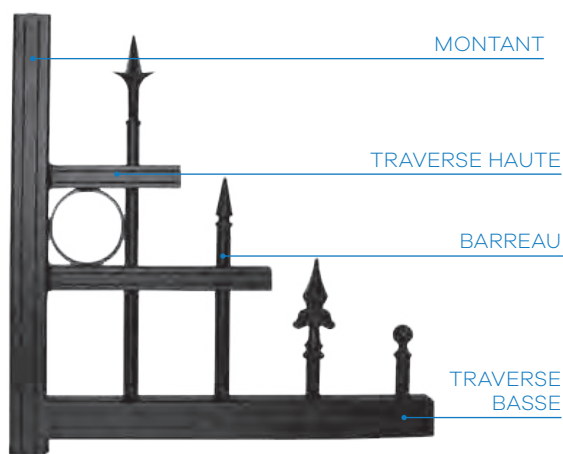

SÉCURITÉ ET CONFORT

- Ouverture et fermeture du portail sans descendre de la voiture. Un confort d'utilisation et une sécurité supplémentaire pour les entrées en bordure de route.
- Verrouillage du portail dès la fermeture totale (portails motorisés).
- Cellule de détection d'obstacles (portails motorisés).
- Le duo portail et clôture sécurise la propriété et préserve l'intimité.
- Le portillon facilite les utilisations piétonnières.
- Conforme à la norme CE : EN-13241-1.

ADAPTÉ AU TERRAIN EN PENTE

- Portails trapèzes pour le suivi des rues en pente.
- Relevage de pente pour les accès de la propriété en montée.
- Ouverture jusqu'à 180°.
- Notre bureau d'études intégré vous apporte la solution technique parfaitement adaptée à votre pente, en neuf ou en rénovation dans 99,99% des cas !

ESTHÉTISME

- Des couleurs thermolaquées GARANTIES 10 ans, LABEL QUALIMARINE et QUALICOAT classe 2.
- 46 couleurs préférentielles et 12 couleurs sablées (retrouvez toutes les couleurs pages 64 et 65).
- Couleur personnalisable.
- Portillons et clôtures coordonnés.
- Couvertines thermolaquées pour la réfection des murets.
- Claustras coordonnés avec le soubassement décor Piruvi (vu page 44).
- Les soubassements pleins permettent des décors découpés sur-mesure (étude de votre projet par notre bureau d'étude).
- Boîte aux lettres standard et colis box couleur portail.

L'OSSATURE

DÉCORS DE SOUBASSEMENT

DÉCORS DE FINITION

Thermolaqués couleur portail (hors décors dorés)

LES STANDARDS

LES OPTIONS

CHOISISSEZ VOTRE MODÈLE

Selon la configuration de votre entrée extérieure et vos souhaits, GYPASS propose de nombreuses options de personnalisation de votre portail. Vous avez également la possibilité de choisir la taille des vantaux (égaux ou non), et définir si le vantail de service le plus approprié pour votre projet sera celui de droite ou de gauche.

LE TYPE D'OUVERTURE

Chaque portail s'adapte en version battant, coulissant et double coulissant en manuel ou motorisé.

Portail battant : Motorisation à bras ou invisible dans les montants.

Portail coulissant : Portail avec montant central ou aspect 2 vantaux. Rail de guidage inox pour les 2 types d'ouverture coulissante.

LA POSE

Si vous choisissez un portail battant, 4 styles de pose sont disponibles. Au-delà de l'esthétisme, vous pourrez donc choisir la pose qui conviendra le mieux à votre espace et à votre largeur d'ouverture.

LA FORME

Le portail est un élément-clé de valorisation de l'espace extérieur d'un habitat. Au-delà de son aspect purement fonctionnel, il contribue à donner style et caractère à une habitation. C'est la raison pour laquelle GYPASS propose de multiples formes pour personnaliser votre portail.

LES CARACTÉRISTIQUES TECHNIQUES

CARACTÉRISTIQUES (EN MM)	TRADITIONNEL	
	PORTAILS	CLÔTURES
MONTANTS	50 x 50	-
TRAVERSES BASSES	50 x 50	50 x 50
TRAVERSES HAUTES	40 x 30	40 x 30
BARREAUX	Ø 20	Ø 20

TOUS NOS PORTAILS SONT DISPONIBLES EN MANUEL OU MOTORISÉ

LA BONNE IDÉE

Pour une sécurité optimale, pensez à réhausser vos murets avec une clôture et une couvertine. Et grâce à notre collection coordonnée, vous pouvez harmoniser l'esthétique de vos extérieurs !