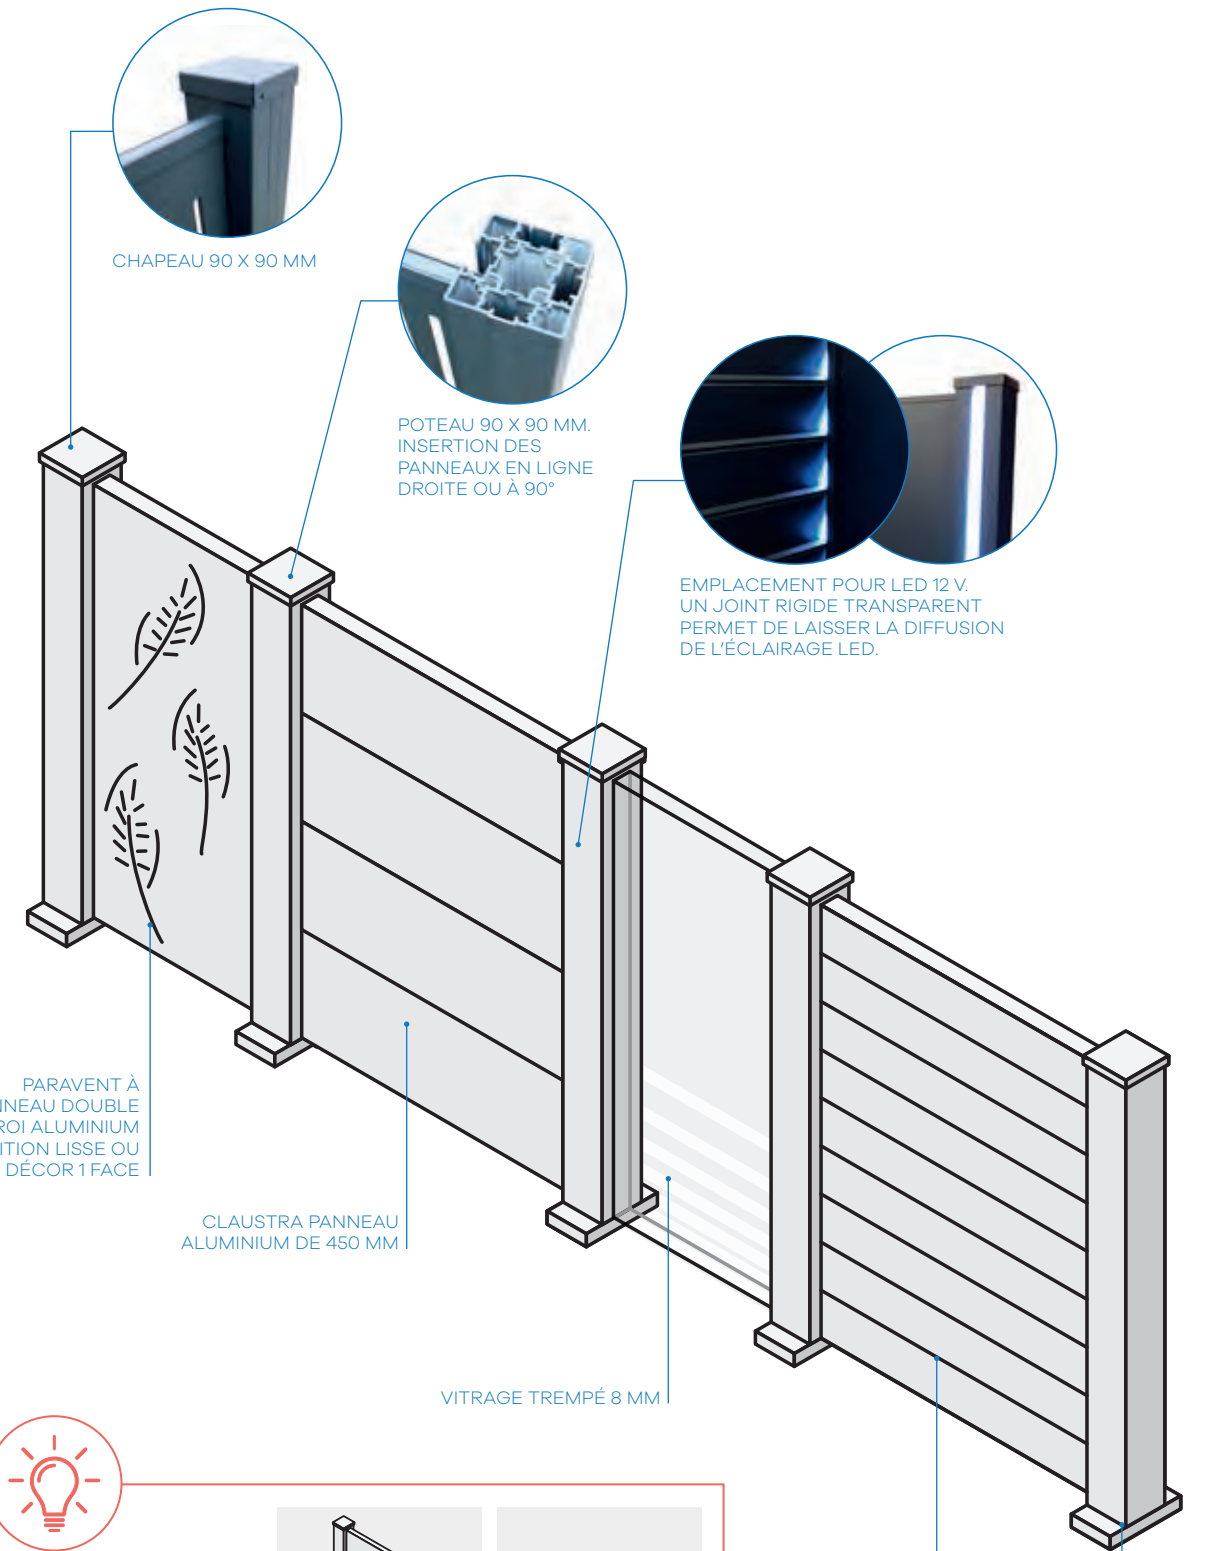

LA VRAIE BONNE IDÉE!

Vous rêvez d'harmoniser l'extérieur de votre propriété à vos claustras ? GYPASS s'adapte à vos espaces, quels que soient vos projets. Installer des claustras sur un muret ou une couverture est désormais réalisable pour apporter votre touche personnelle !