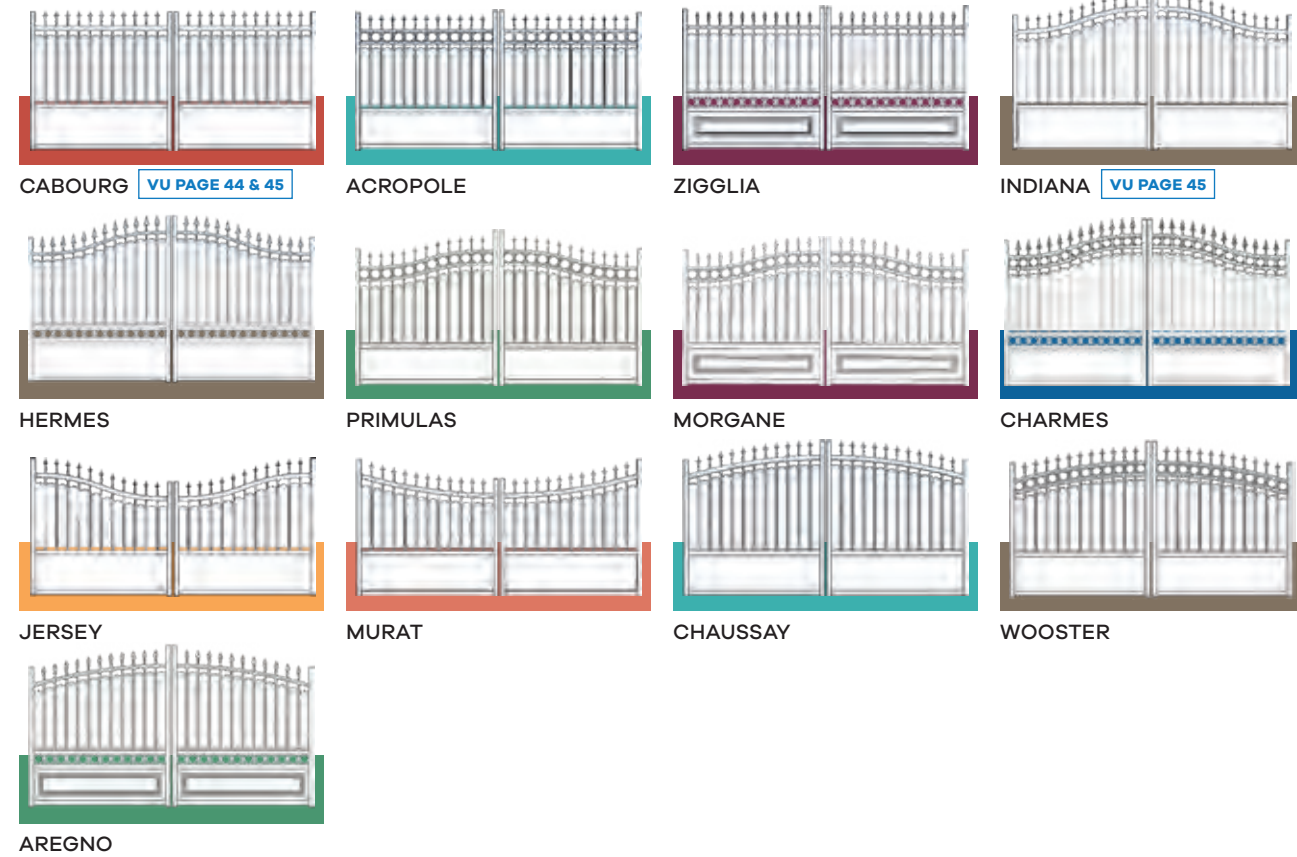

Étape 4 FORMES & DÉCORS

GAMME RIVAGE (THERMOLAQUAGE)

PORTAILS PLEINS

Partie haute avec festonnage.