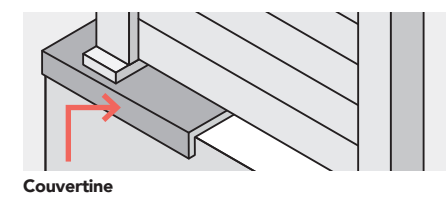

PLATINE DE FIXATION, SELON L'ENVIRONNEMENT LA FIXATION PEUT ÊTRE PAR SCÈLLEMENT