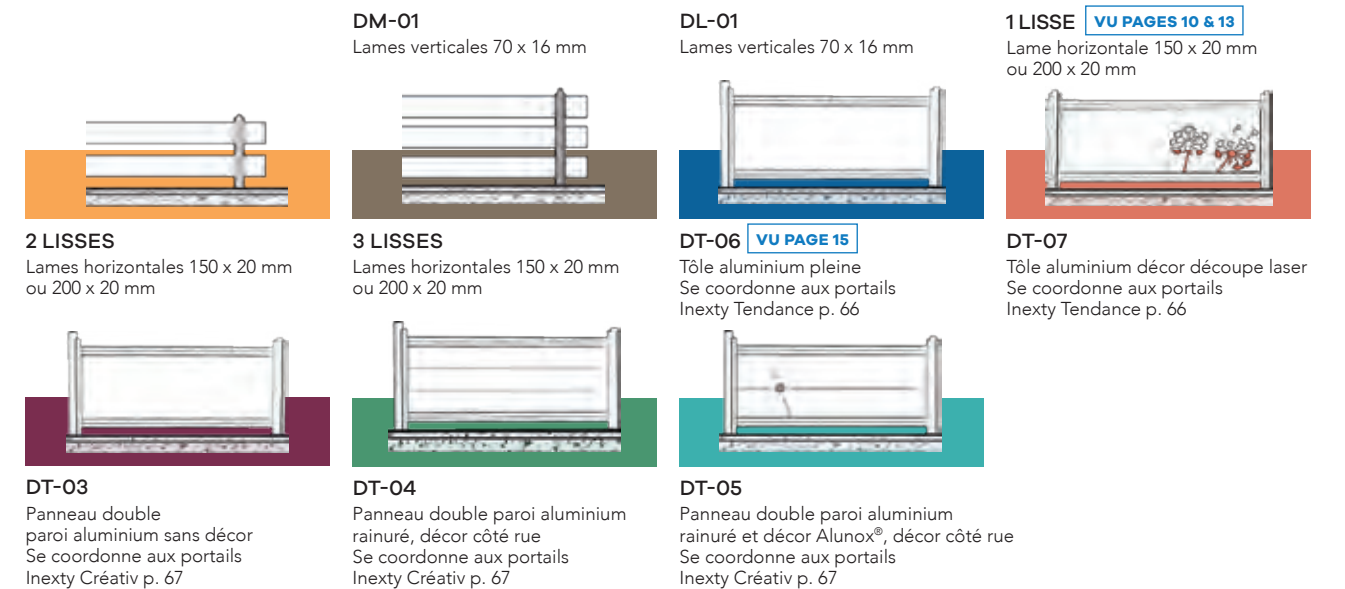

CLÔTURES INEXTY