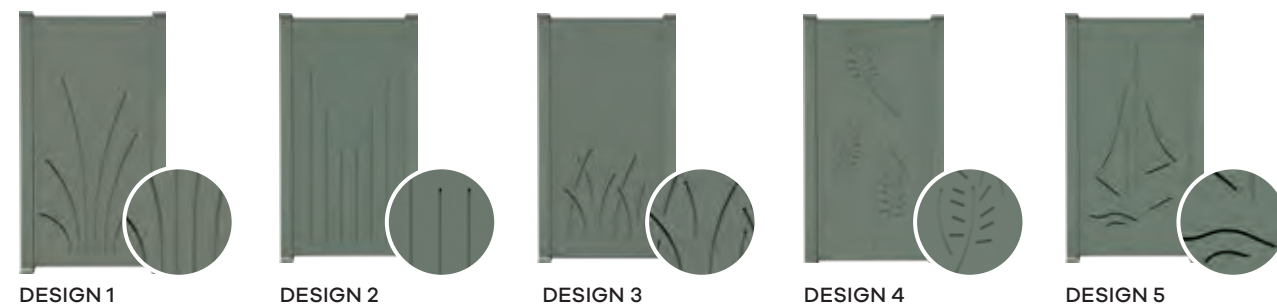

PARAVENTS OCCULTANTS RAINURÉS