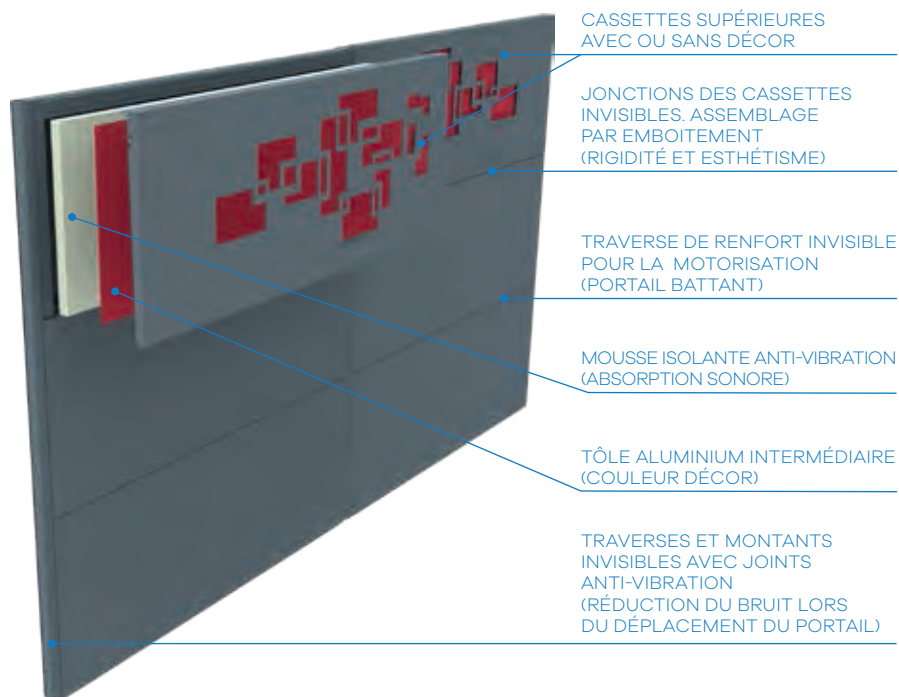

#### ADAPTÉ AU TERRAIN EN PENTE

- Relevage de pente pour les accès de la propriété en montée.
- Ouverture jusqu'à 180°.
- Notre bureau d'études intégré vous apporte la solution technique parfaitement adaptée à votre pente, en neuf ou en rénovation dans 99,99% des cas !

#### SÉCURITÉ ET CONFORT

- Ouverture et fermeture du portail sans descendre de la voiture. Un confort d'utilisation et une sécurité supplémentaire pour les entrées en bordure de route.
- Des cassettes double paroi aluminium avec mousse isolante qui absorbent les vibrations du portail lors de son ouverture et de sa fermeture pour un confort sonore.
- Verrouillage du portail dès la fermeture totale (portails motorisés).
- Cellule de détection d'obstacles (portails motorisés).
- Le duo portail et clôture sécurise la propriété et préserve l'intimité.
- Le portillon facilite les utilisations piétonnières.
- Conforme à la norme CE : EN-13241-1.

### LES DIMENSIONS

- Hauteur de 1200 à 2400 mm.
- Largeur de 3050 à 5050 mm.
- Portillon de 900 à 1300 mm.

### LA FORME

Le portail est un élément-clé de valorisation de l'espace extérieur d'un habitat. Au-delà de son aspect purement fonctionnel, il contribue à donner style et caractère à une habitation. C'est la raison pour laquelle GYPASS propose une ligne épurée pour cette gamme moderne.