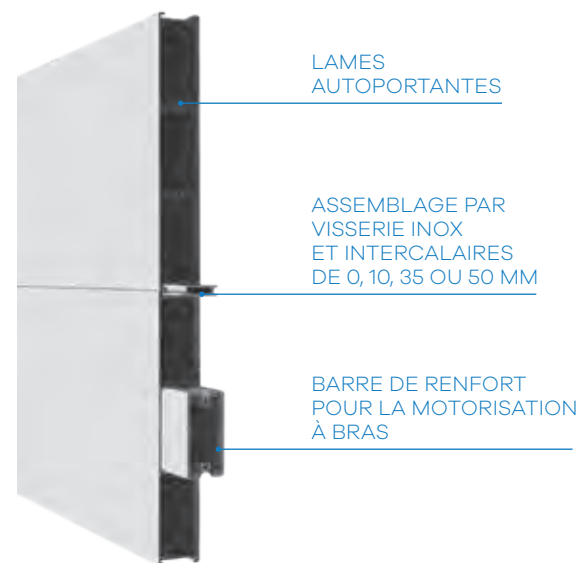

SÉCURITÉ ET CONFORT

- Ouverture et fermeture du portail sans descendre de la voiture. Un confort d'utilisation et une sécurité supplémentaire pour les entrées en bordure de route.
- Verrouillage du portail dès la fermeture totale (portails motorisés).
- Cellule de détection d'obstacles (portails motorisés).
- Le duo portail et clôture sécurise la propriété et préserve l'intimité.
- Le portillon facilite les utilisations piétonnières.
- Conforme à la norme CE : EN-13241-1.

ESTHÉTISME

- Des couleurs thermolaquées garanties 10 ans, LABEL QUALIMARINE et QUALICOAT classe 2.
- 46 couleurs préférentielles et 12 couleurs sablées (retrouvez toutes les couleurs pages 64 et 65).
- Bicoloration et couleur personnalisable.
- Portillons et clôtures coordonnés.
- Couvertines thermolaquées pour la réfection des murets.
- Claustras coordonnés avec les portails Oxygen Noddi et Tangara décors design.
- Boîte aux lettres standard et colis box couleur portail.
- Numéro de maison en Alunox®.
- Décors Alunox® sans vitrage de notre collection ou personnalisés (voir p. 79).
- Inserts Alunox® dans les intercalaires de 10, 35 ou 50 mm.
- 9 décors design thermolaqués visibles côté rue et côté jardin (voir p. 74-75).

L'OSSATURE

SANS TRAVERSE NI MONTANT APPARENTS.

CHOISISSEZ VOTRE MODÈLE

Selon la configuration de votre entrée extérieure et vos souhaits, GYPASS propose de nombreuses options de personnalisation de votre portail. Vous avez également la possibilité de choisir la taille des vantaux (égaux ou non), et définir si le vantail de service le plus approprié pour votre projet sera celui de droite ou de gauche.

LE TYPE D'OUVERTURE

Chaque portail s'adapte en version battant, coulissant et double coulissant en manuel ou motorisé. Les portails pleins et droits s'adaptent en version coulissant télescopique.

Portail battant : Motorisation à bras ou invisible avec montants.

Portail coulissant : Rail de guidage inox pour les 3 types d'ouverture coulissante.

LA POSE

Si vous choisissez un portail battant, 4 styles de pose sont disponibles. Au-delà de l'esthétisme, vous pourrez donc choisir la pose qui conviendra le mieux à votre espace et à votre largeur d'ouverture.

LA BONNE IDÉE

Pour une sécurité optimale, pensez à réhausser vos murets avec une clôture et une couvertine. Et grâce à notre collection coordonnée, vous pouvez harmoniser l'esthétique de vos extérieurs !

LA FORME

Le portail est un élément-clé de valorisation de l'espace extérieur d'un habitat. Au-delà de son aspect purement fonctionnel, il contribue à donner style et caractère à une habitation. C'est la raison pour laquelle GYPASS propose une ligne épurée pour cette gamme moderne.

LES CARACTÉRISTIQUES TECHNIQUES

CARACTÉRISTIQUES (EN MM)	PLEINS		SEMI-AJOURÉS	
	PORTAILS	CLÔTURES	PORTAILS	CLÔTURES
LAMES AUTOPORTANTES	250 x 42	250 x 42	250 x 42	250 x 42
VITRAGE OPALE	VERRE FEUILLETÉ 442 150 x 6	VERRE FEUILLETÉ 442 150 x 6	-	-
DÉCORS DESIGN	150 x 6	150 x 6	-	-
AJOUR	-	-	80	80

TOUS NOS PORTAILS SONT DISPONIBLES EN MANUEL OU MOTORISÉ