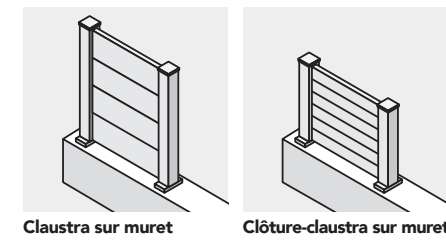

PLATINE DE FIXATION, SELON L'ENVIRONNEMENT LA FIXATION PEUT ÊTRE PAR SCÈLLEMENT