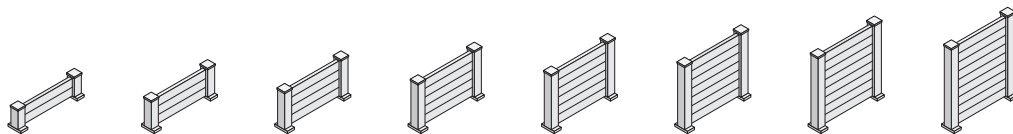

### UNE RÉSISTANCE À TOUTE ÉPREUVE

Un système de fixation au sol, à sceller et sur platine.

CARACTÉRISTIQUES (EN MM)	CLAUSTRA			PARAVENT	CLAUSTRA VITRÉ		PARAVENT VITRÉ
	2 PANNEAUX	3 PANNEAUX	4 PANNEAUX	100% OCCULTANT	2/3 VITRÉS ET 1/3 PLEIN	1/2 VITRÉS ET 1/2 PLEINS	ENTIÈREMENT VITRÉ
HAUTEUR	900	1350	1800	1800	1350	1800	1800
LARGEUR	900 ou 1800	900 ou 1800	900 ou 1800	900	900 ou 1800	900 ou 1800	900