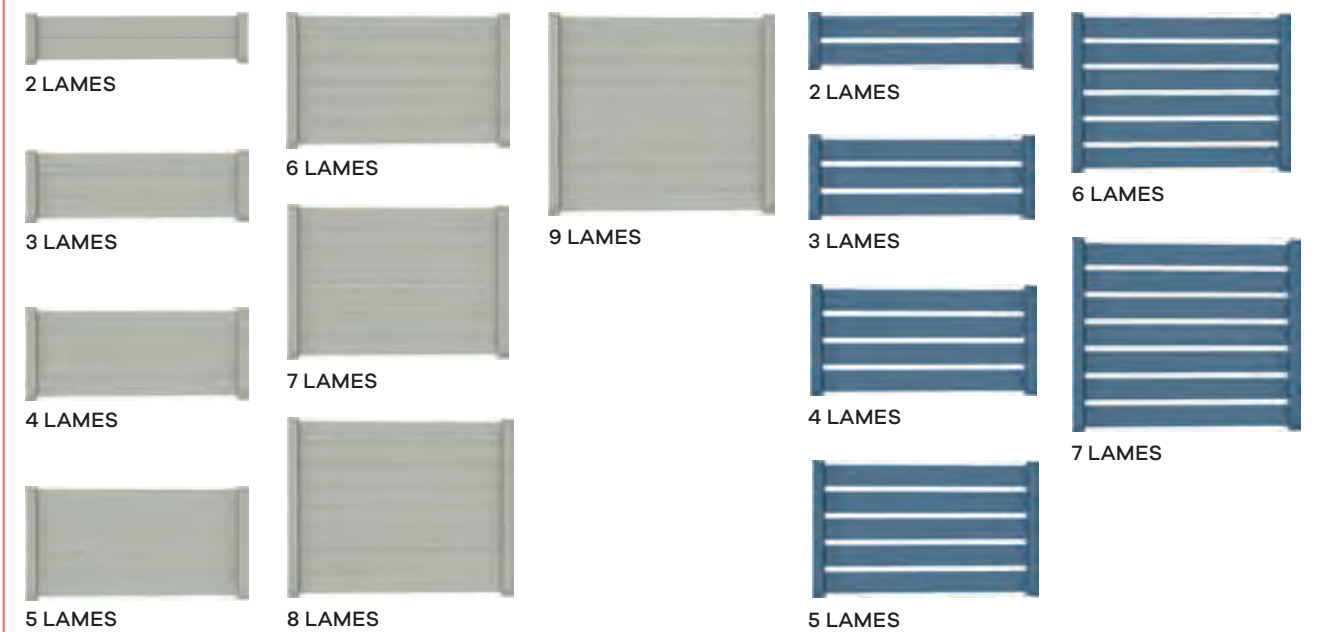

NOUVEAU MAESTRIA CLÔTURES-CLAUSTRAS PLEINES