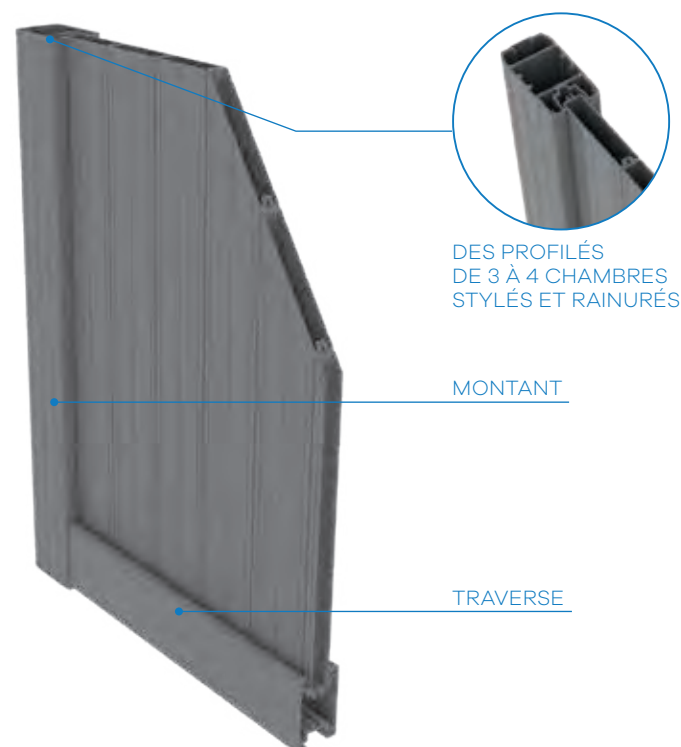

SÉCURITÉ ET CONFORT

- Ouverture et fermeture du portail sans descendre de la voiture. Un confort d'utilisation et une sécurité supplémentaire pour les entrées en bordure de route.
- Verrouillage du portail dès la fermeture totale (portails motorisés).
- Cellule de détection d'obstacles (portails motorisés).
- Le duo portail et clôture sécurise la propriété et préserve l'intimité.
- Le portillon facilite les utilisations piétonnières.
- Conforme à la norme CE : EN-13241-1.

ESTHÉTISME

- Des couleurs thermolaquées garanties 10 ans, LABEL QUALIMARINE et QUALICOAT classe 2.
- 6 couleurs préférentielles : Ral 1015 - 3004 - 6005 - 7016 - 8014 - 9016.
- 52 couleurs dans le nuancier Gypass (voir p. 64 et 65).
- Bicoloration et couleur personnalisable.
- Sublimation ton bois.
- Portillons et clôtures coordonnés.
- Couvertines thermolaquées pour la réfection des murets.
- Claustres coordonnés avec les portails Inexty Créativ.
- Les portails Inexty Tendance et Créativ permettent un décor sur-mesure (étude de votre projet par notre bureau d'étude).
- Boîte aux lettres standard et colis box couleur portail.
- Numéro de maison en Alunox®.

L'OSSATURE

CHOISISSEZ VOTRE MODÈLE

Selon la configuration de votre entrée extérieure et vos souhaits, GYPASS propose de nombreuses options de personnalisation de votre portail. Vous avez également la possibilité de choisir la taille des vantaux (égaux ou non), et définir si le vantail de service le plus approprié pour votre projet sera celui de droite ou de gauche.

LE TYPE D'OUVERTURE

Chaque portail s'adapte en version battant et coulissant en manuel ou motorisé.

Portail battant : Motorisation à bras.

Portail coulissant : Portail avec montant central. Rail de guidage aluminium.

LA BONNE IDÉE

Pour une sécurité optimale, pensez à réhausser vos murets avec une clôture et une couvertine. Et grâce à notre collection coordonnée, vous pouvez harmoniser l'esthétique de vos extérieurs !

LA POSE

Si vous choisissez un portail battant, 4 styles de pose sont disponibles. Au-delà de l'esthétisme, vous pourrez donc choisir la pose qui conviendra le mieux à votre espace et à votre largeur d'ouverture.

LA FORME

Le portail est un élément-clé de valorisation de l'espace extérieur d'un habitat. Au-delà de son aspect purement fonctionnel, il contribue à donner style et caractère à une habitation. C'est la raison pour laquelle GYPASS propose de multiples formes pour personnaliser votre portail.

LES CARACTÉRISTIQUES TECHNIQUES

CARACTÉRISTIQUES (EN MM)	INTEMPOREL		TENDANCE		CRÉATIV	
	PORTAILS	CLÔTURES	PORTAILS	CLÔTURES	PORTAILS	CLÔTURES
MONTANTS	72 x 40	-	72 x 40	-	72 x 40	-
TRAVERSES	70 x 34	70 x 30	70 x 34	70 x 30	70 x 34	70 x 30
LAMES	70 x 16	70 x 16	-	-	-	-
PANNEAUX	-	-	TÔLE ALUMINIUM	TÔLE ALUMINIUM	DOUBLE PAROI ALUMINIUM 16 MM	DOUBLE PAROI ALUMINIUM 16 MM
LISSES	-	150 ou 200 x 20	-	150 ou 200 x 20	-	150 ou 200 x 20

TOUS NOS PORTAILS SONT DISPONIBLES EN MANUEL OU MOTORISÉ