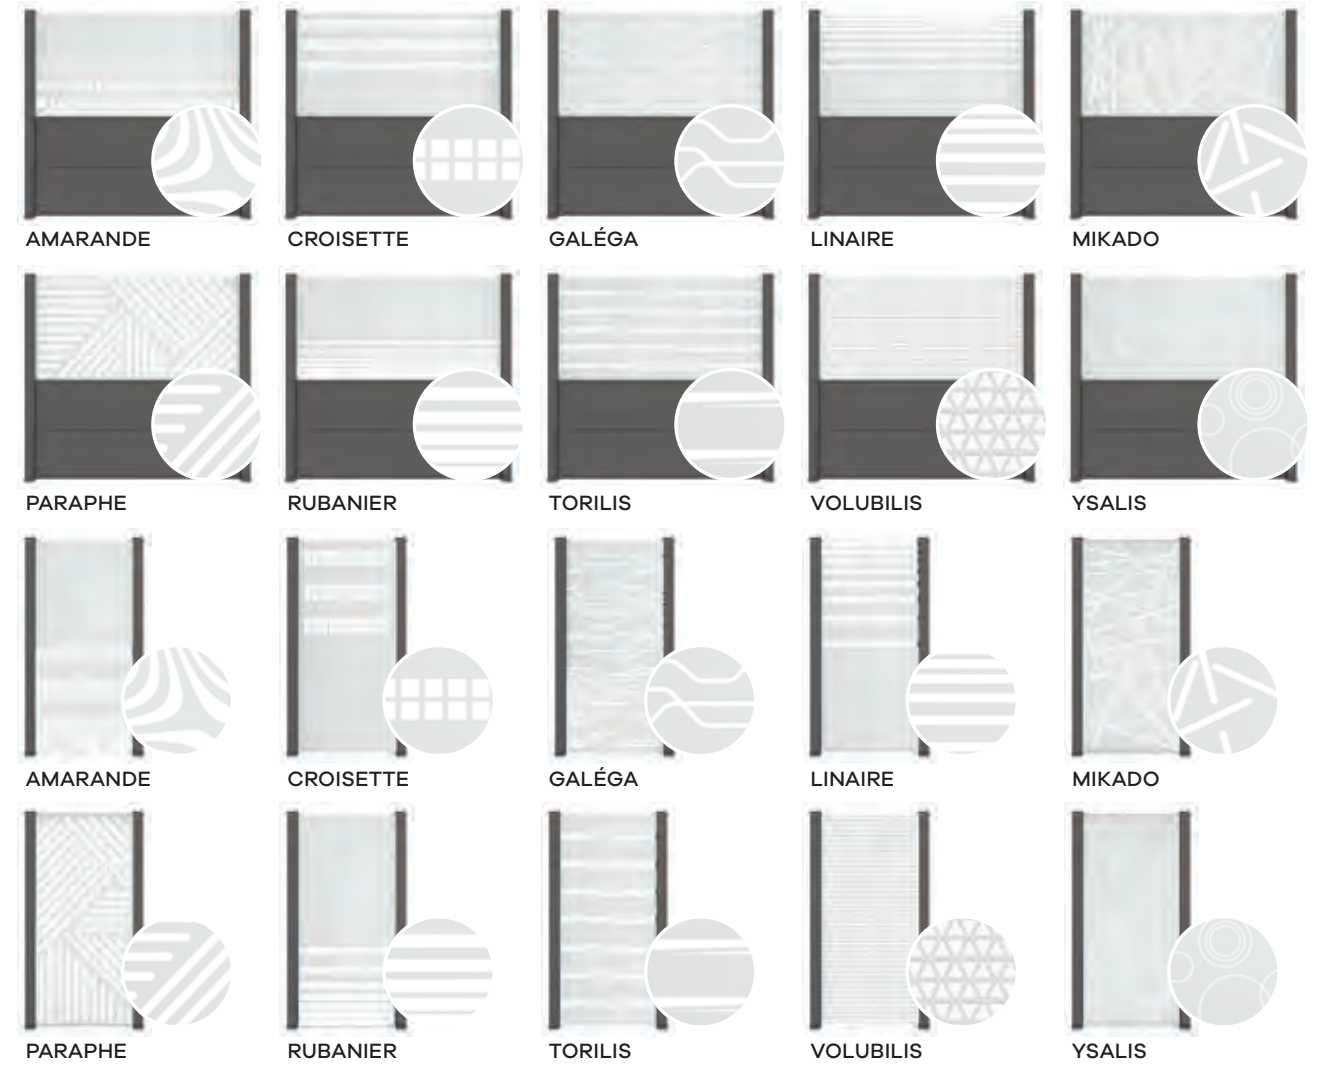

NOUVEAU CLAUSTRAS ET PARAVENTS VITRÉS